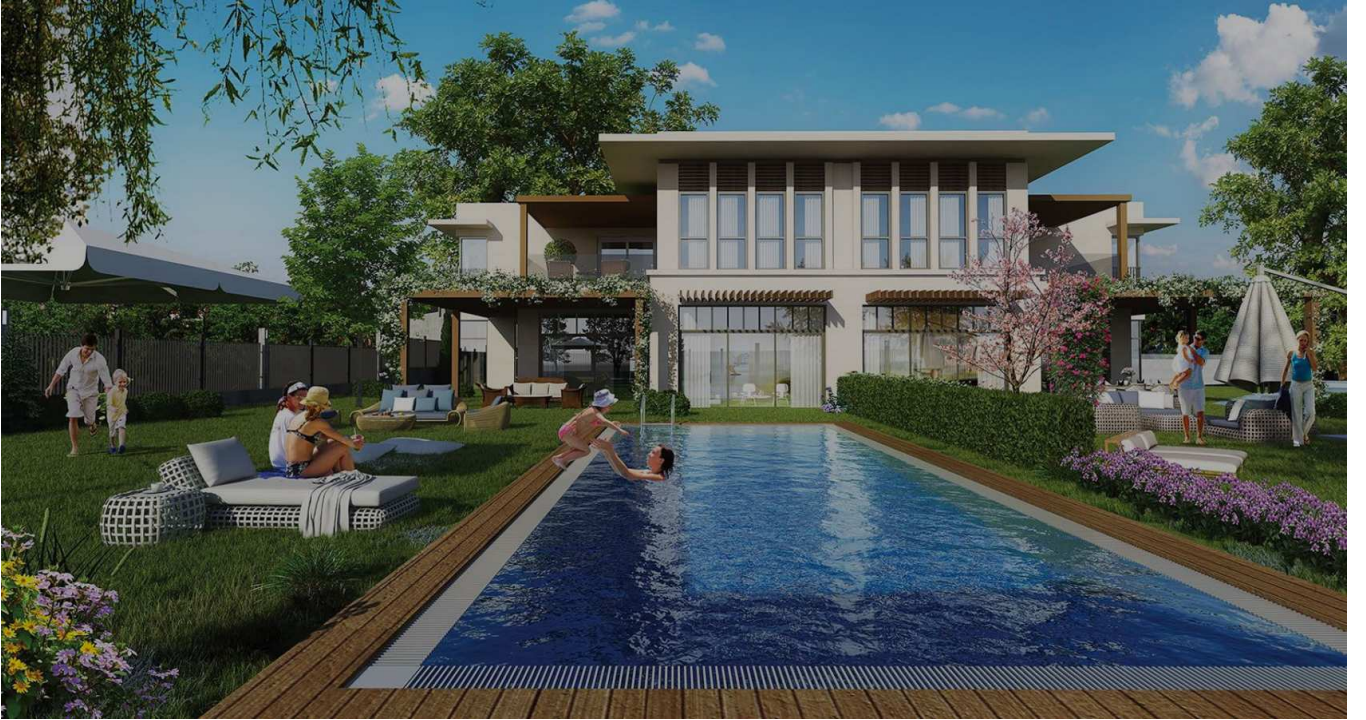

ESTON ŞEHİR KORU

TURKEY / ISTANBUL / BAŞAKŞEHİR

حالة المشروع:
تسليم فوري

منطقة التنمية:
7,000 m²

İstanbul'un yatırım değeri günden güne artan bölgesi Bahçesehir'de, merkezinde doğa sevgisinin filizlendiği yepyeni bir yaşam konseptiyle ve az katlı mimarisiyle Eston Şehir Koru, sakinlerini bekliyor. Yeşilin her tonunu barındıran, dört bir yanı doğayı kucaklayan, dinginliğin yanı sıra sosyal olanaklarıyla da kaliteli ve prestijli bir yaşamdan beklentileri karşılamaya hazır Eston Şehir Koru ile yeni bir düzene adım atmaya hazırlanın.

Eston Şehir Koru'da sağlıklı bir yaşam için ihtiyacınız olan her şey ayaklarınızın altında... Üretimine katkıda bulunabileceğiniz meyve bahçelerinde taze ve organik meyveleri dalından kopararak yiyebileceksiniz. Kapalı-açık yüzme havuzları ve sağlık merkeziyle zinde ve sağlıklı bir yaşama sahip olmak için Koru'dan uzaklaşmaya gerek duymayacaksınız. Doğa ile iç içe yer alan yürüyüş yollarında günün dilediğiniz anı keyif dolu yürüyüşler yapabilecek, açık meditasyon alanları, mini futbol ve basketbol sahaları, bisiklet ve koku yolları sayesinde istediğiniz aktiviteyi evinizin yanı sıra gerçeğe dönüştürebileceksiniz.

Kalıcı komşulukların adresi...

Sosyal tesislerde komşularınız dostluğa dönüşürken ortak etkinlik alanlarında misafirlerinizi keyifle ağırlama şansına sahip olabilirsiniz.

Doğal yaşamın adresi...

Sizi çevreleyen 90 dönüm koru, yürüyüş yolları, gölet ve meyve bahçeleri ile doğayla iç içe yaşamın gerçek anlamlarını keşfedeceksiniz.