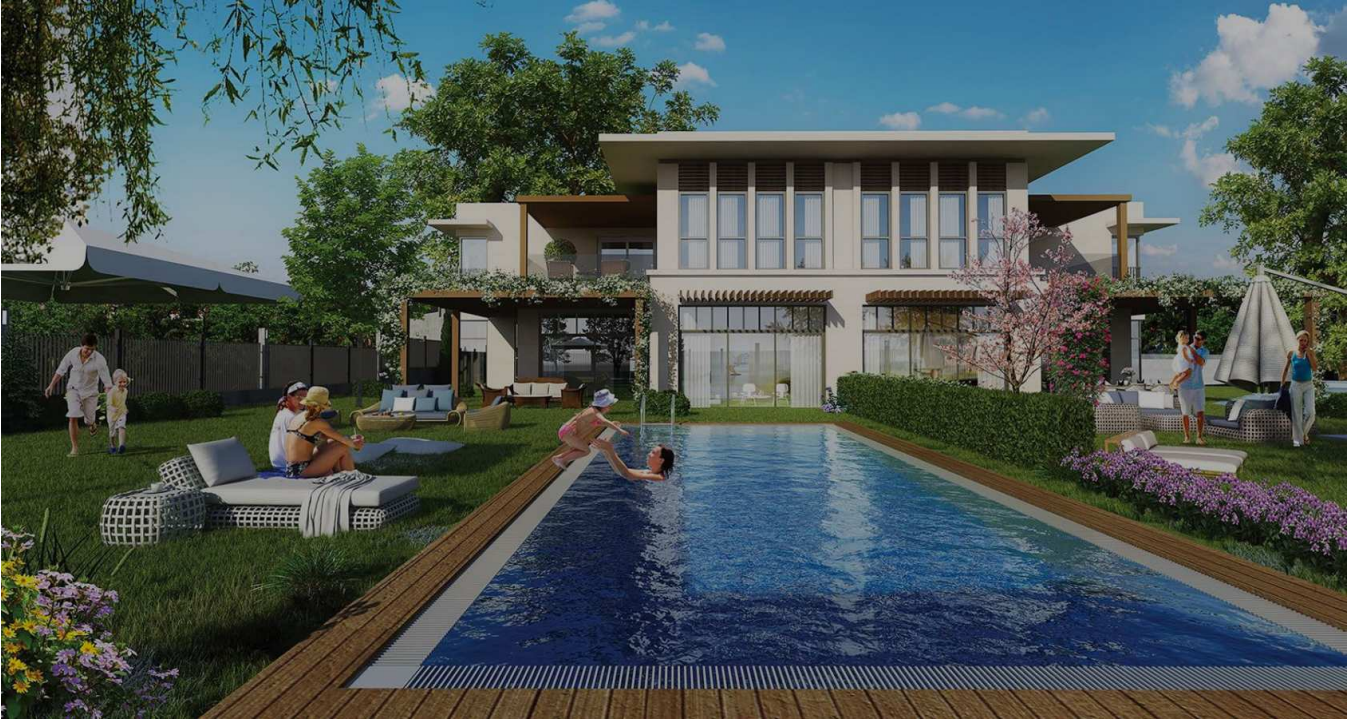

ESTON ŞEHİR KORU

TURKEY / ISTANBUL / BAŞAKŞEHİR

حالة المشروع:
تسليم فوري

منطقة التنمية:
7,000 m²

İstanbul'un yatırım degeri günden güne artan bölgesi Bahçesehir'de, merkezinde doga sevgisinin filizlendiği yepyeni bir yaşam konseptiyle ve az katlı mimarisiyle Eston Sehir Kuru, sakinlerini bekliyor. Yesilin her tonunu barındıran, dört bir yanı dogayı kucaklayan, dinginliğin yanı sıra sosyal olanaklarıyla da kaliteli ve prestijli bir yaşamdan beklentileri karşılamaya hazır Eston Sehir Kuru ile yeni bir düzene adım atmaya hazırlanın.

Eston Sehir Kuru'da sağlıklı bir yaşam için ihtiyacınız olan her şey ayaklarınızın altında... Üretimine katkıda bulunabileceğiniz meyve bahçelerinde taze ve organik meyveleri dalından kopararak yiyebileceksiniz. Kapalı-açık yüzme havuzları ve sağlık merkeziyle zinde ve sağlıklı bir yaşama sahip olmak için Kuru'dan uzaklaşmaya gerek duymayacaksınız. Doga ile iç içe yer alan yürüyüş yollarında günün dilediğiniz anı keyif dolu yürüyüşler yapabilecek, açık meditasyon alanları, mini futbol ve basketbol sahaları, bisiklet ve koku yolları sayesinde istediğiniz aktiviteyi evinizin yanı başında gerçekleştirebileceksiniz.

Kalıcı komşulukların adresi...

Sosyal tesislerde komşularınızla dostluğa dönüşen ortak etkinlik alanlarında misafirlerinizi keyifle ağırlama şansına sahip olacaksınız.

Doğal yaşamın adresi...

Sizi çevreleyen 90 dönüm koru, yürüyüş yolları, gölet ve meyve bahçeleri ile doğayla iç içe yaşamın gerçek anlamlarını keşfedeceksiniz.