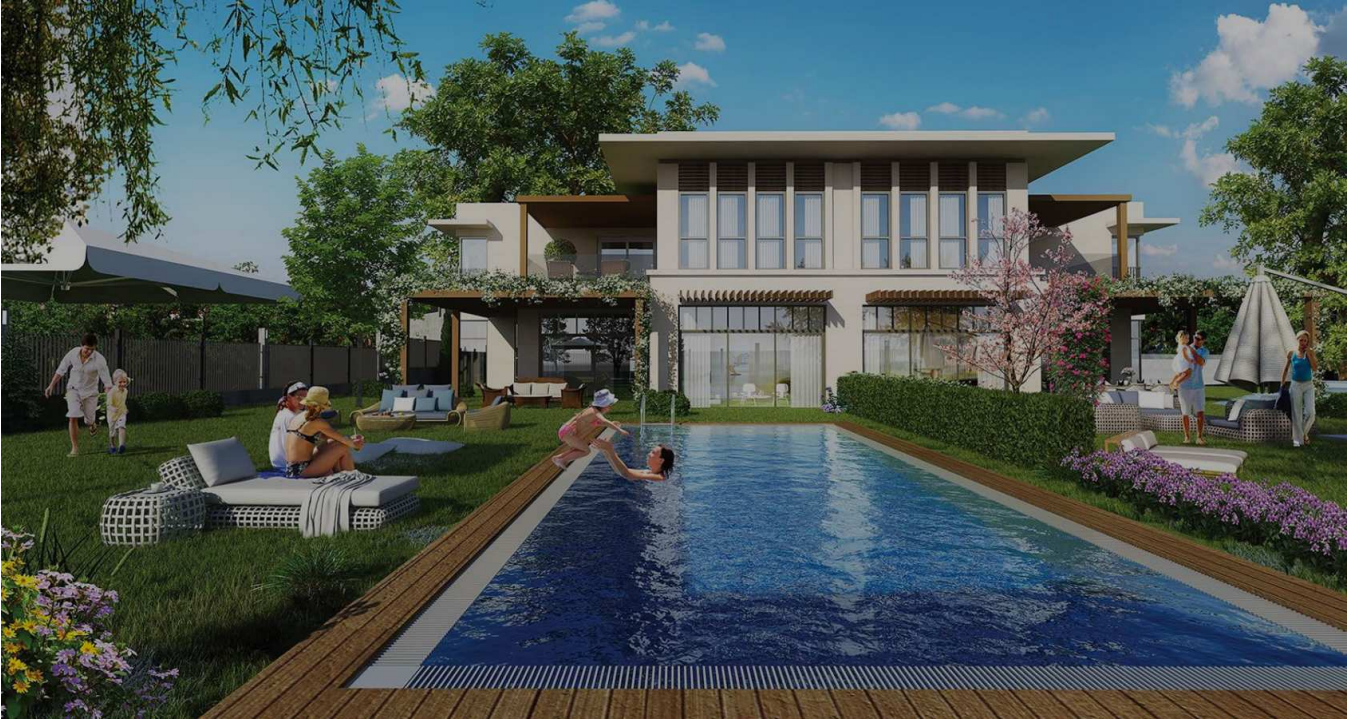

ESTON ŞEHİR KORU

TURKEY / ISTANBUL / BAŞAKŞEHİR

**Project Status:
Completed****Development Area:
7,000 m²**

İstanbul'un yatırım degeri günden güne artan bölgesi Bahçesehir'de, merkezinde doga sevgisinin filizlendiği yepyeni bir yaşam konseptiyle ve az katlı mimarisiyle Eston Sehir Koru, sakinlerini bekliyor. Yesilin her tonunu barındıran, dört bir yanı dogayı kucaklayan, dinginliğin yanı sıra sosyal olanaklarıyla da kaliteli ve prestijli bir yaşamdan beklentileri karşılamaya hazır Eston Sehir Koru ile yeni bir düzene adım atmaya hazırlanın.

Eston Sehir Koru'da sağlıklı bir yaşam için ihtiyacınız olan her şey ayaklarınızın altında... Üretimine katkıda bulunabileceğiniz meyve bahçelerinde taze ve organik meyveleri dalından kopararak yiyebileceksiniz. Kapalı-açık yüzme havuzları ve sağlık merkeziyle zinde ve sağlıklı bir yaşama sahip olmak için Koru'dan uzaklaşmaya gerek duymayacaksınız. Doga ile iç içe yer alan yürüyüş yollarında günün dilediğiniz anı keyif dolu yürüyüşler yapabilecek, açık meditasyon alanları, mini futbol ve basketbol sahaları, bisiklet ve kosu yolları sayesinde istediğiniz aktiviteyi evinizin yanı başında gerçekleştirebileceksiniz.

SOCIAL FACILITIES

Eston Sehir Koru'da sosyal ilişkileriniz hiç olmadığı kadar sıcak olacak. Sosyal tesislerde komsuluklarınız dostluga d.nüsürken, ortak parti alanlarında özel gün kutlamalarınız için misafirlerinizi doganın içinde ağırlama sansı bulabilecek, açık hava barbekü alanlarında arkadaşlarınızla lezzetin tadını çıkarıp, yesil alanlarda dostlarınızla nese içinde piknik yapabileceksiniz. Amfi tiyatro ve gösteri alanlarında aileniz ve sevdiklerinizle eğlence dolu anlar yaşarken, Koru'lu yaşamın buluşma noktası olan sosyal tesisteki kafede sevdiklerinizle sıcacık bir kahve esliğinde keyifli sohbetler etmek hayal değil

Doğal yaşamın adresi...

Sizi çevreleyen 90 dönüm koru, yürüyüş yolları, gölet ve meyve bahçeleri ile doğayla iç içe yaşamın gerçek anlamını keşfedeceksiniz.