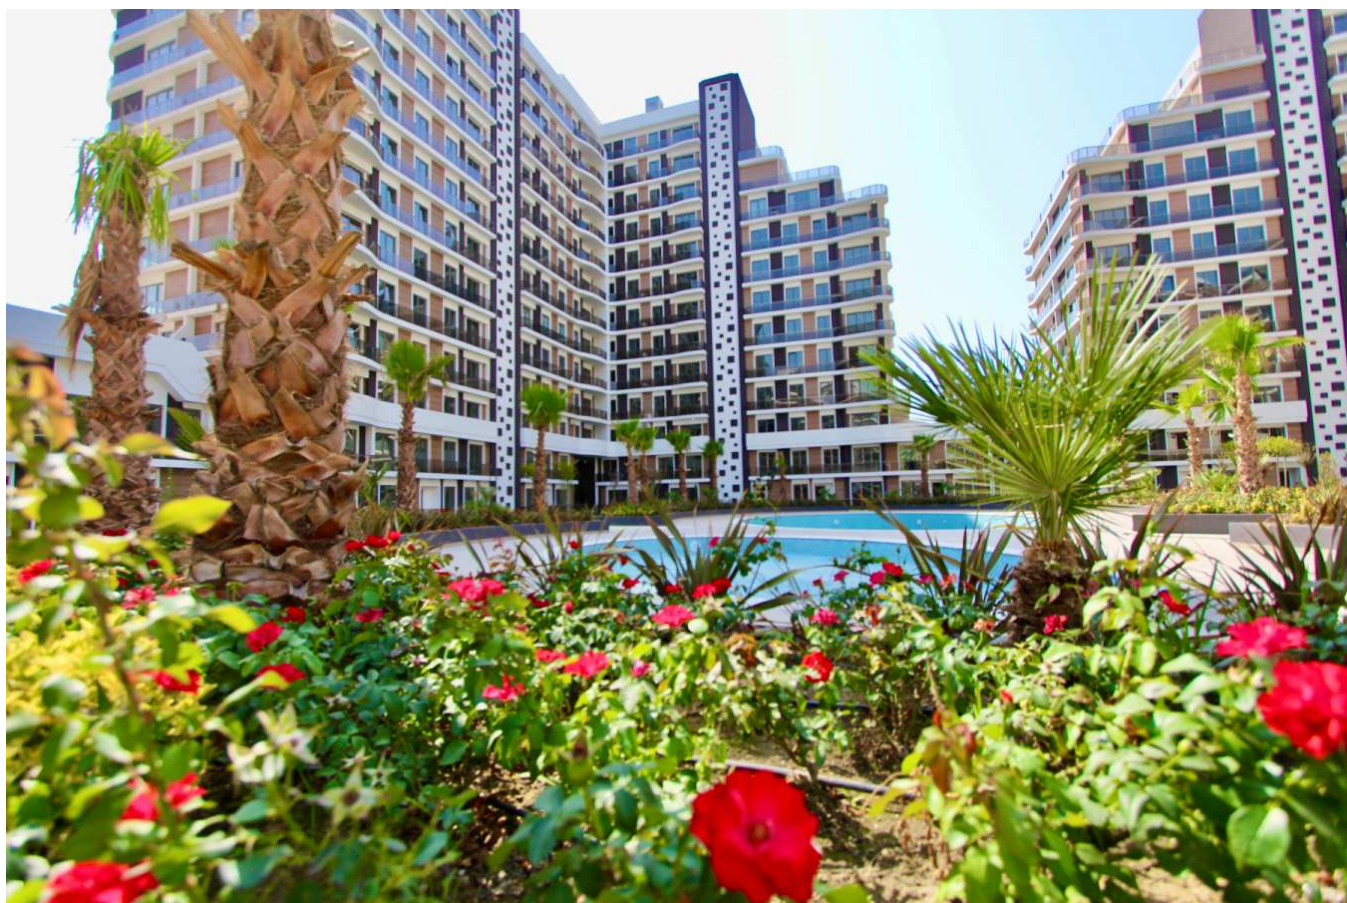

ПРОЕКТ ЖЕЛЕЗНОЙ СТРАНЫ

TURKEY / ISTANBUL / BEYLIKDÜZÜ

Статус проекта:
Завершен/Сдан

Расположение проекта:
44,426 m²

Demir İnşaat tarafından Beylikdüzü Kavaklı'da inşa edilen Demir Country Projesi 44 bin 426 metrekarelik alana sahip. Proje, 1160 daire, 50 villa ve 110 ticari birimden oluşuyor. Toplam 9 bloklu Demir Country'de 3 blok farklı, 6 blok farklı bir mimari yaklaşım sunuyor.

Galata ve Pera sokaklarında yer alan bölgenin en şık restoranlarında kendinizi İstanbul'un merkezinde hissedeceksiniz.

Unutmadan; denize bu kadar yakın olmanın keyfini sürün, deniz havasını içinize çekin diye tüm evlerimizin tüm odalarına sürekli balkon koymayı ihmal etmedik.