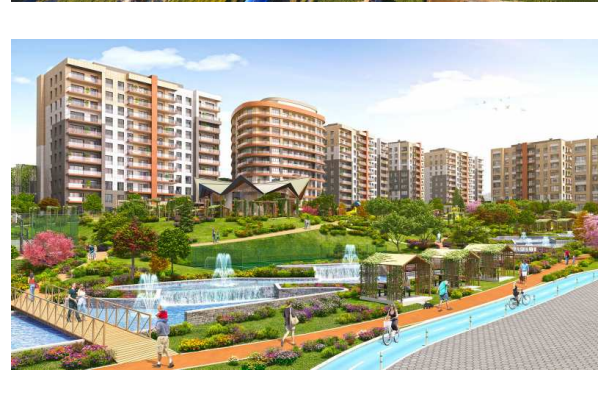

BİZİM EVLER GÜZELCE

TURKEY / ISTANBUL / BÜYÜKÇEKMECE

حالة المشروع:
تسليم فوري

منطقة التنمية:
92,293 m²

Büyüçekmece Güzelce Mahallesi'nde hayata geçirilen Bizim Evler Güzelce projesi 17 blokta 688 daireden meydana geliyor. Bloklar 8 ila 10 katlı olarak tasarlandı. Projede blokları çevreleyen 111 adet dükkan yer alıyor. Bizim Evler Güzelce'de 2+1 daireler 96 ila 132 metrekare, 3+1 daireler 163 ila 179 metrekare, 4+1 daireler ise 203 ila 214 metrekare