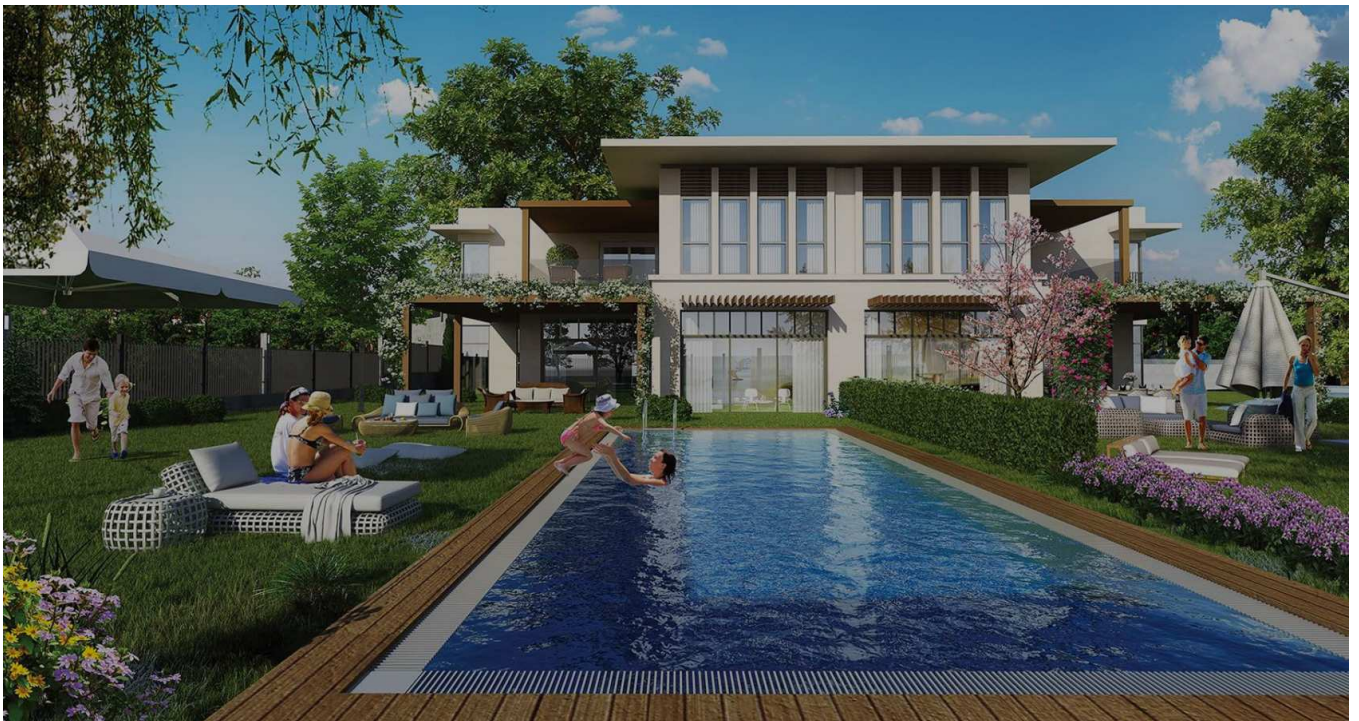

ESTON ŞEHİR KORU

TURKEY / ISTANBUL / BAŞAKŞEHİR

Статус проекта:
Завершен/Сдан

Расположение проекта:
7,000 м²

İstanbul'un yatırım değeri günden güne artan bölgesi Bahçesehir'de, merkezinde doğa sevgisinin filizlendiği yepyeni bir yaşam konseptiyle ve az katlı mimarisiyle Eston Şehir Koru, sakinlerini bekliyor. Yeşilin her tonunu barındıran, dört bir yanı doğayı kucaklayan, dinginliğin yanı sıra sosyal olanaklarıyla da kaliteli ve prestijli bir yaşamdan beklentileri karşılamaya hazır Eston Şehir Koru ile yeni bir düzene adım atmaya hazırlanın.

Eston Şehir Koru'da sağlıklı bir yaşam için ihtiyacınız olan her şey ayaklarınızın altında... Üretimine katkıda bulunabileceğiniz meyve bahçelerinde taze ve organik meyveleri dalından kopararak yiyebileceksiniz. Kapalı-açık yüzme havuzları ve sağlık merkeziyle zinde ve sağlıklı bir yaşama sahip olmak için Koru'dan uzaklaşmaya gerek duymayacaksınız. Doğa ile iç içe yer alan yürüyüş yollarında günün dilediğiniz anı keyif dolu yürüyüşler yapabileceğiniz, açık meditasyon alanları, mini futbol ve basketbol sahaları, bisiklet ve koşu yolları sayesinde istediğiniz aktiviteyi evinizin yanı sıra basında gerçekleştirebileceksiniz.

СОЦИАЛЬНАЯ ИНФРАСТРУКТУРА

Eston Şehir Koru'da sosyal ilişkileriniz hiç olmadığı kadar sıcak olacak. Sosyal tesislerde komsuluklarınız dostluğa dönüşürken, ortak parti alanlarında özel gün kutlamalarınız için misafirlerinizi doğanın içinde ağırlama şansını bulabileceğiniz, açık hava barbekü alanlarında arkadaşlarınızla lezzetin tadını çıkarıp, yeşil alanlarda dostlarınızla nese içinde piknik yapabileceksiniz. Amfi tiyatro ve gösteri alanlarında aileniz ve sevdiklerinizle eğlence dolu anlar yaşarken, Koru'lu yaşamın buluşma noktası olan sosyal tesislerdeki kafede sevdiklerinizle sıcak bir kahve eşliğinde keyifli sohbetler etmek hayal değil.

Doğal yaşamın adresi...

Sizi çevreleyen 90 dönüm koru, yürüyüş yolları, gölet ve meyve bahçeleri ile doğayla iç içe yaşamın gerçek anlamını keşfedeceksiniz.