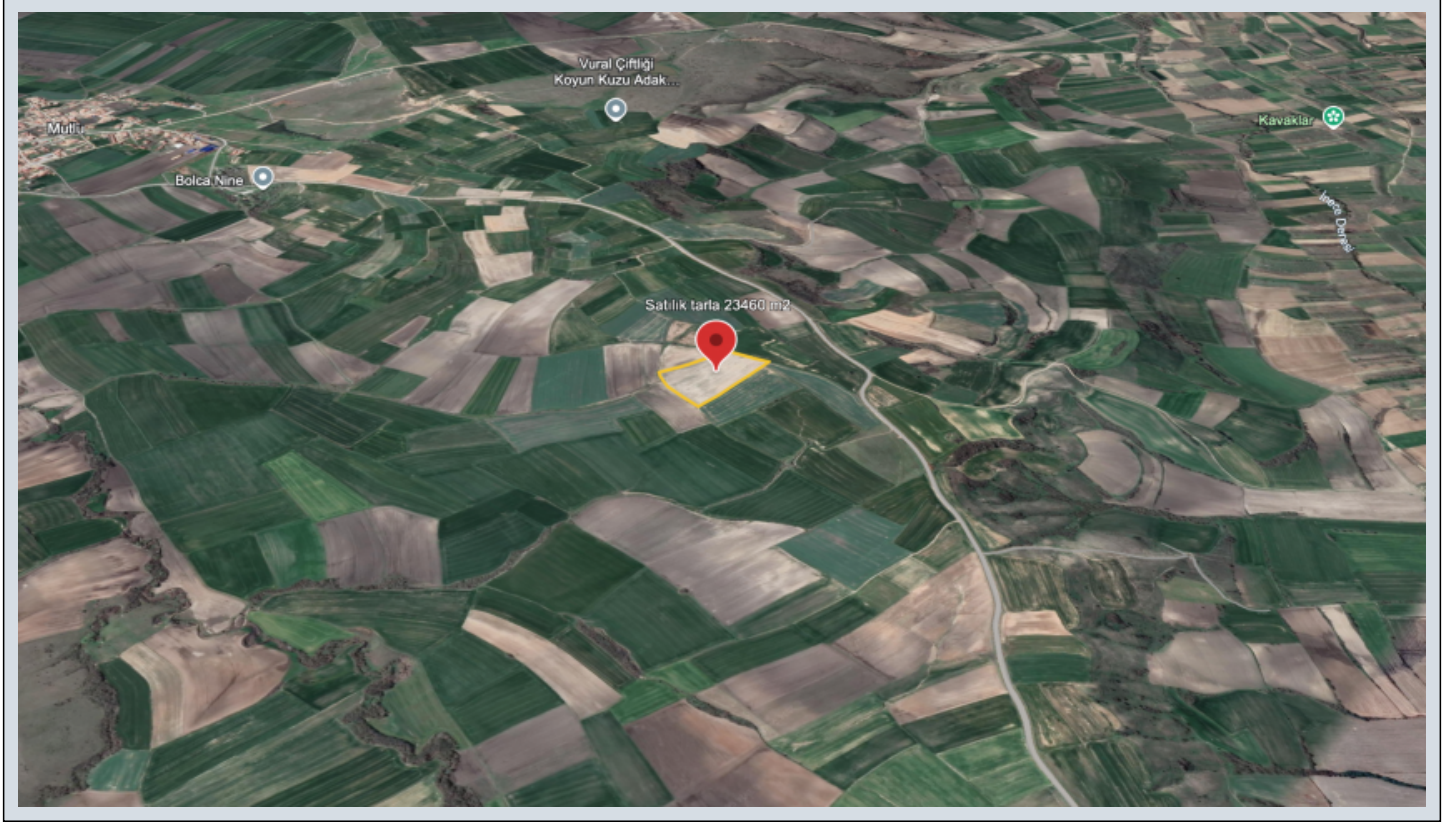

İlan No:f-321780-2244

Kırklareli Babaeski Mutlu Köyü Yatırımlık Tarla Kırklareli / Babaeski

Продажа - Поле 2,950,000 TL | 23,469 m2 Kırklareli / Babaeski

Жилищный статус : Нет
обмен : Нет
Возможен обмен : Да
: Нет
месторасположение : Kofalca
Транспорт : Var
Title Deed - Area No : 104
Title Deed - Parcel No : 94

İlan No:f-321780-2244

Kırklareli Babaeski İlçesi Mutlu Köyü Sınırları içinde Satılık 23,470 m2 Tek Tapu Fiyatı Çok Uygun fiyata satılık Tarla Tarım arazisi olarak verimlik topraklara yatırım yapın kazanırsınız.Görmek için önceden Randevu alınız._____

İlan No:f-321780-2244

| Özellik Bilgi | |
|---------------|---------------|
| Çiftlik Alanı | 23460 m2 |
| İl | Kütahya |
| İlçe | Bakacaklı |
| Mahalle/Köy | Kutuluca |
| Mahalle No | 140000 |
| Ada | 104 |
| Parçesi | 04 |
| Tapın Alanı | 23.460 m2 |
| İhtisat | Tarık |
| İmarat | Çiftlik |
| Çevre Tipi | Araç Geçirgen |
| Pafta | 81TC03/010 |