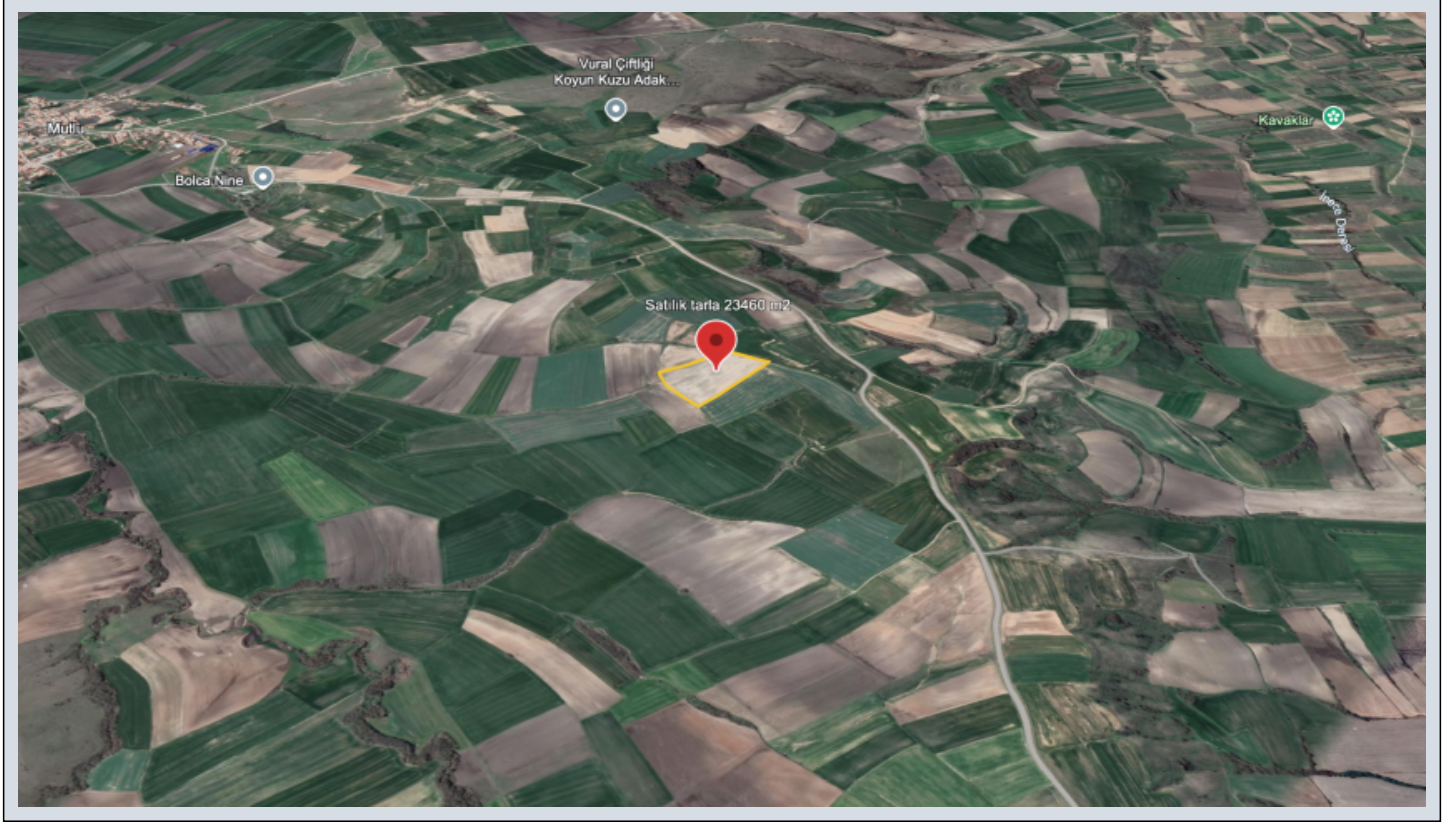

İlan No:f-321780-2244

Kırklareli Babaeski Mutlu Köyü Yatırımlık Tarla Kırklareli / Babaeski

Satılık - Tarla 2,950,000 TL | 23,469 m2 Kırklareli / Babaeski

İskan Durumu : Hayır
Kat Karşılığı : Hayır
Takas Yapılır : Evet
Krediye Uygun : Hayır
Mevkii : Kofalca
Ulaşım : Var
Tapu Ada : 104
Tapu - Parsel : 94

İlan No:f-321780-2244

Kırklareli Babaeski İlçesi Mutlu Köyü Sınırları içinde Satılık 23,470 m2 Tek Tapu Fiyatı Çok Uygun fiyata satılık Tarla Tarım arazisi olarak verimlik topraklara yatırım yapın kazanırsınız.Görmek için önceden Randevu alınız._____

İlan No:f-321780-2244

| Özellik Bilgi | |
|---------------|---------------|
| Çiftlik Alanı | 23460 m2 |
| İl | Kütahya |
| İlçe | Bakacaklı |
| Mahalle/Köy | Kutluca |
| Harita Alanı | 14000 m2 |
| Ada | 104 |
| Parçesi | 84 |
| Taahhüt | 25.000 TL |
| Yatırım | Tarla |
| Statüsü | Çiftlik |
| Çevre Tipi | Araç Geçirgen |
| Yatırım | 2170000 TL |