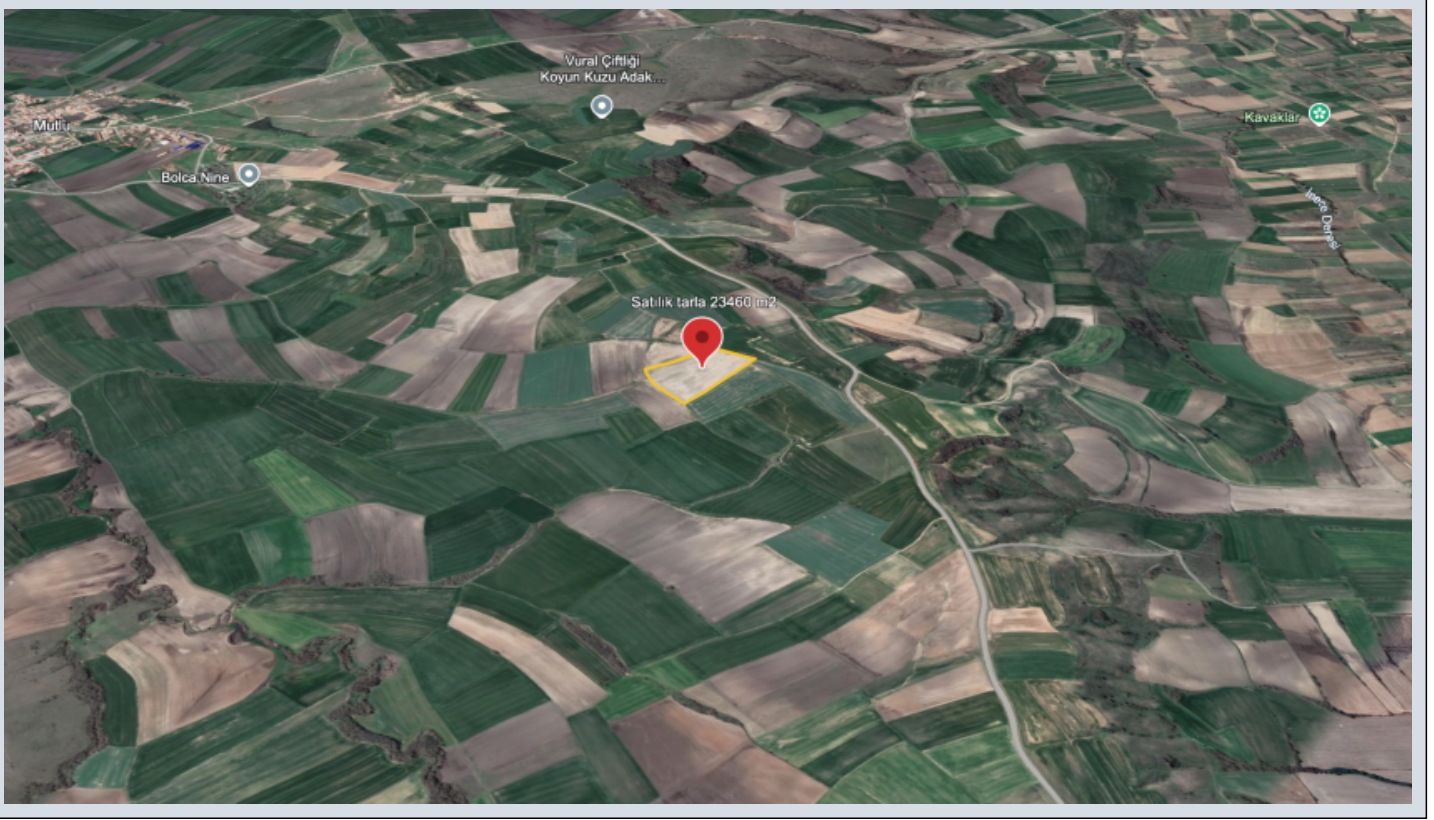

İlan No:f-321780-2244

Kırklareli Babaeski Mutlu Köyü Yatırımlık Tarla Kırklareli / Babaeski

Satılık - Tarla 2,950,000 TL | 23,469 m2 Kırklareli / Babaeski

İskan Durumu : Hayır
Kat Karşılığı : Hayır
Takas Yapılır : Evet
Krediye Uygun : Hayır
Mevkii : Kofalca
Ulaşım : Var
Tapu Ada : 104
Tapu - Parsel : 94

İlan No:f-321780-2244

Kırklareli Babaeski İlçesi Mutlu Köyü Sınırları içinde Satılık 23,470 m2 Tek Tapu Fiyatı Çok Uygun fiyata satılık Tarla Tarım arazisi olarak verimlik topraklara yatırım yapın kazanırsınız.Görmek için önceden Randevu alınız._____

İlan No:f-321780-2244

Özellik Bilgi	
Çiftlik Alanı	23460 m2
İl	Kütahya
İlçe	Bakacaklı
Mahalle/Köy	Kutuluca
Harita Alanı	16000 m2
Ada	104
Parçesi	84
Taahhüt	23.460 m2
Yatırım	Tarık
Statüsü	Çiftlik
Çevre	Arpa Tarım Alanı
Yatırım Türü	Arpa Tarım Alanı
Yatırım	23.460 m2